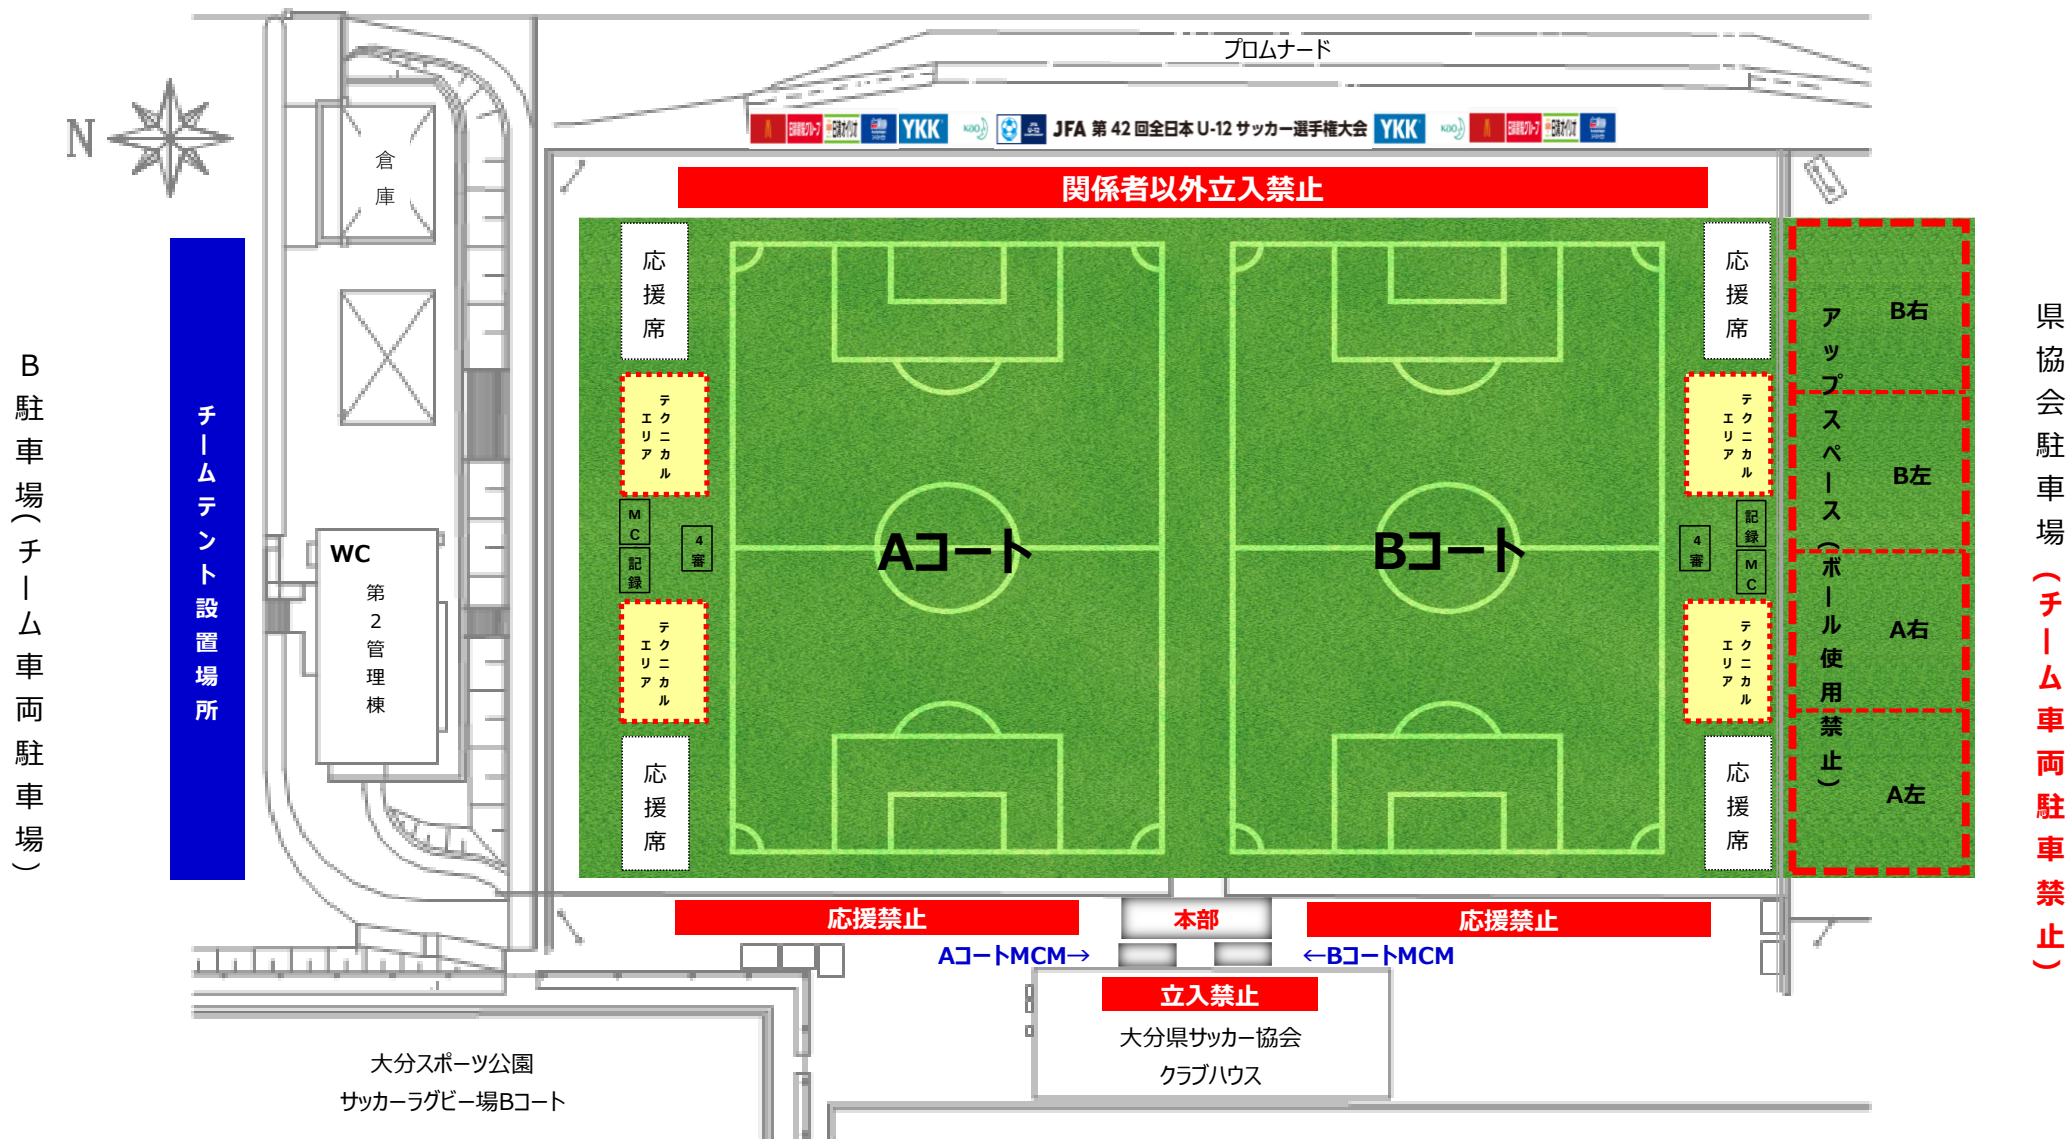

大分県サッカー協会人工芝グラウンド 会場配置図

【11/18 大分会場 4回戦・準々決勝 会場注意事項】

- MCMは試合開始**70分前**に本部後方にて行いますので、必ずユニフォームを持参して遅れないようにお願いします。
- 試合前のアップは、Bコートと県協会駐車場の間にある人工芝アップスペースで、**試合開始60分前から20分間(ボール使用不可)**と、**前試合のハーフタイム(10分間)**とします。
- 応援禁止区域及び関係者以外立入禁止区域での応援はできません。また**大分県サッカー協会クラブハウスは立入禁止**です。
- 各チームの駐車場について、**県協会駐車場は駐車禁止**のためB駐車場をご利用ください。