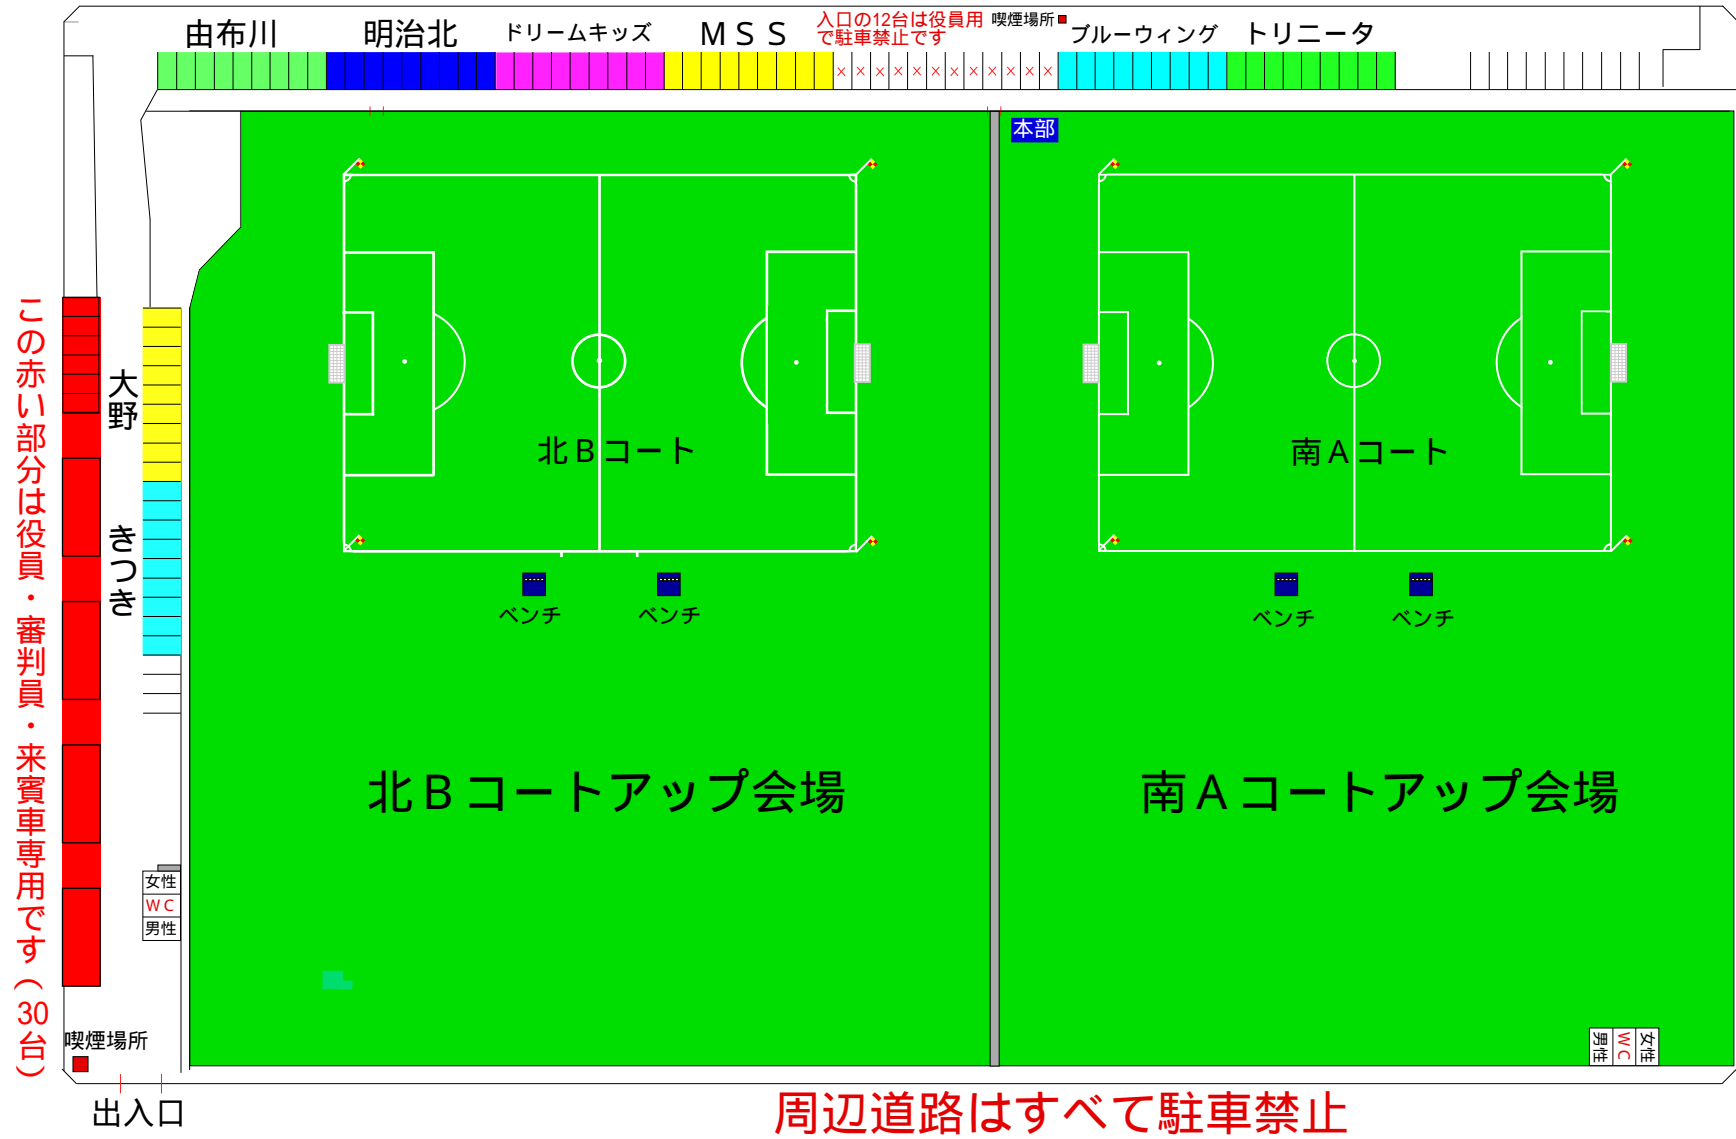

大在東グラウンド駐車配置表

周辺道路はすべて駐車禁止

周辺道路はすべて駐車禁止

周辺道路はすべて駐車禁止