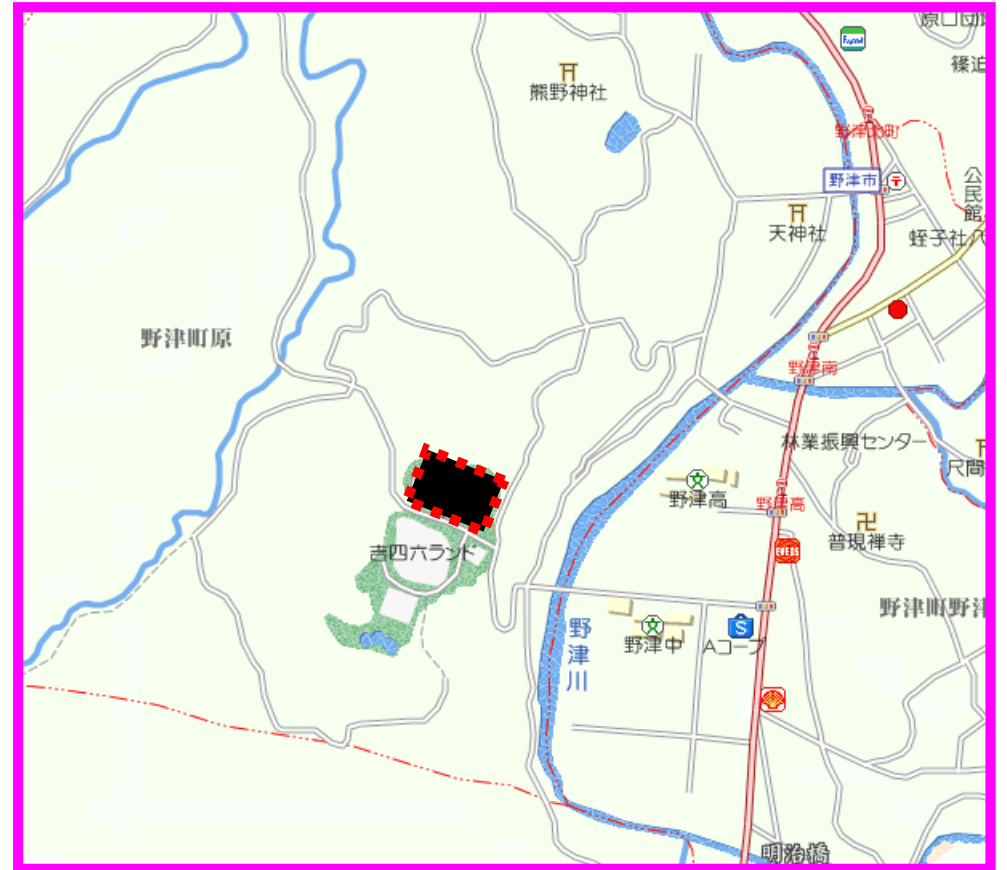

日田市 萩尾公園G

中津市 三光G

国見町 海浜公園G

杵築市 山香庁舎前G

臼杵市 吉四六ランド

佐伯市 総合運動公園G