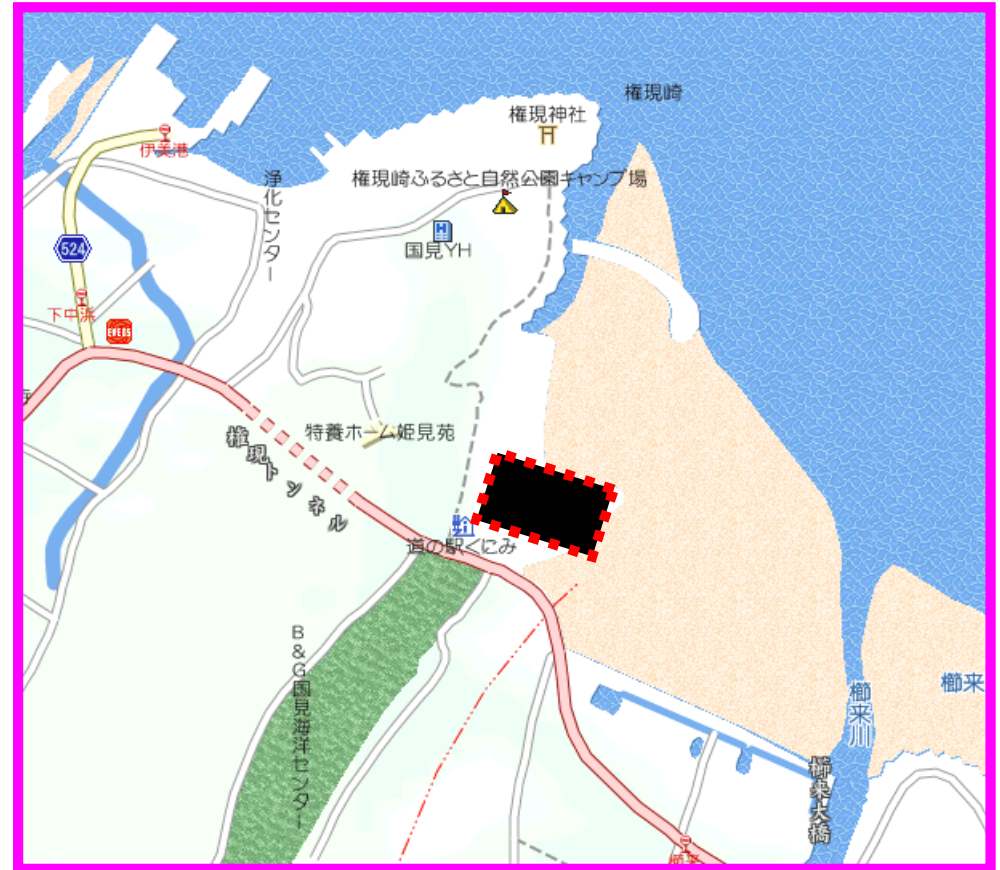

日田市 萩尾公園G

中津市 三光G

国見町 海浜公園G

杵築市 山香庁舎前G

臼杵市 吉四六ランド

佐伯市 総合運動公園G