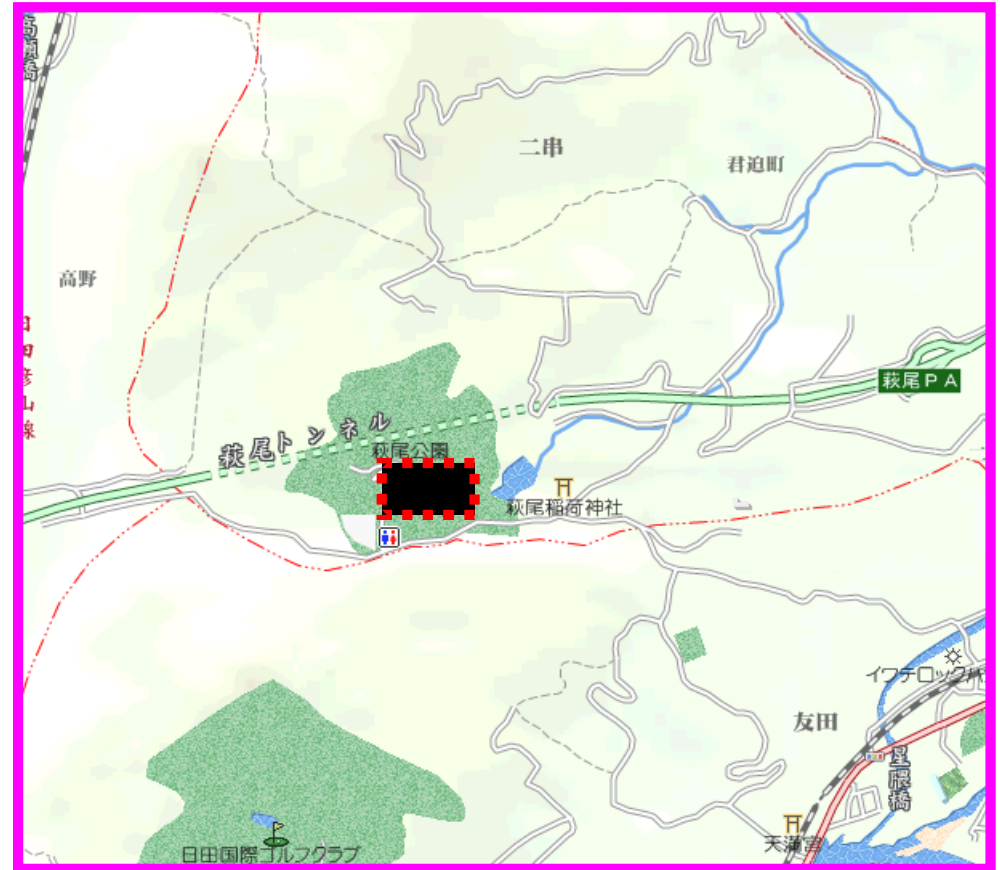

日田市 萩尾公園G

中津市 三光G

国見町 海浜公園G

杵築市 山香庁舎前G

臼杵市 吉四六ランド

佐伯市 総合運動公園G