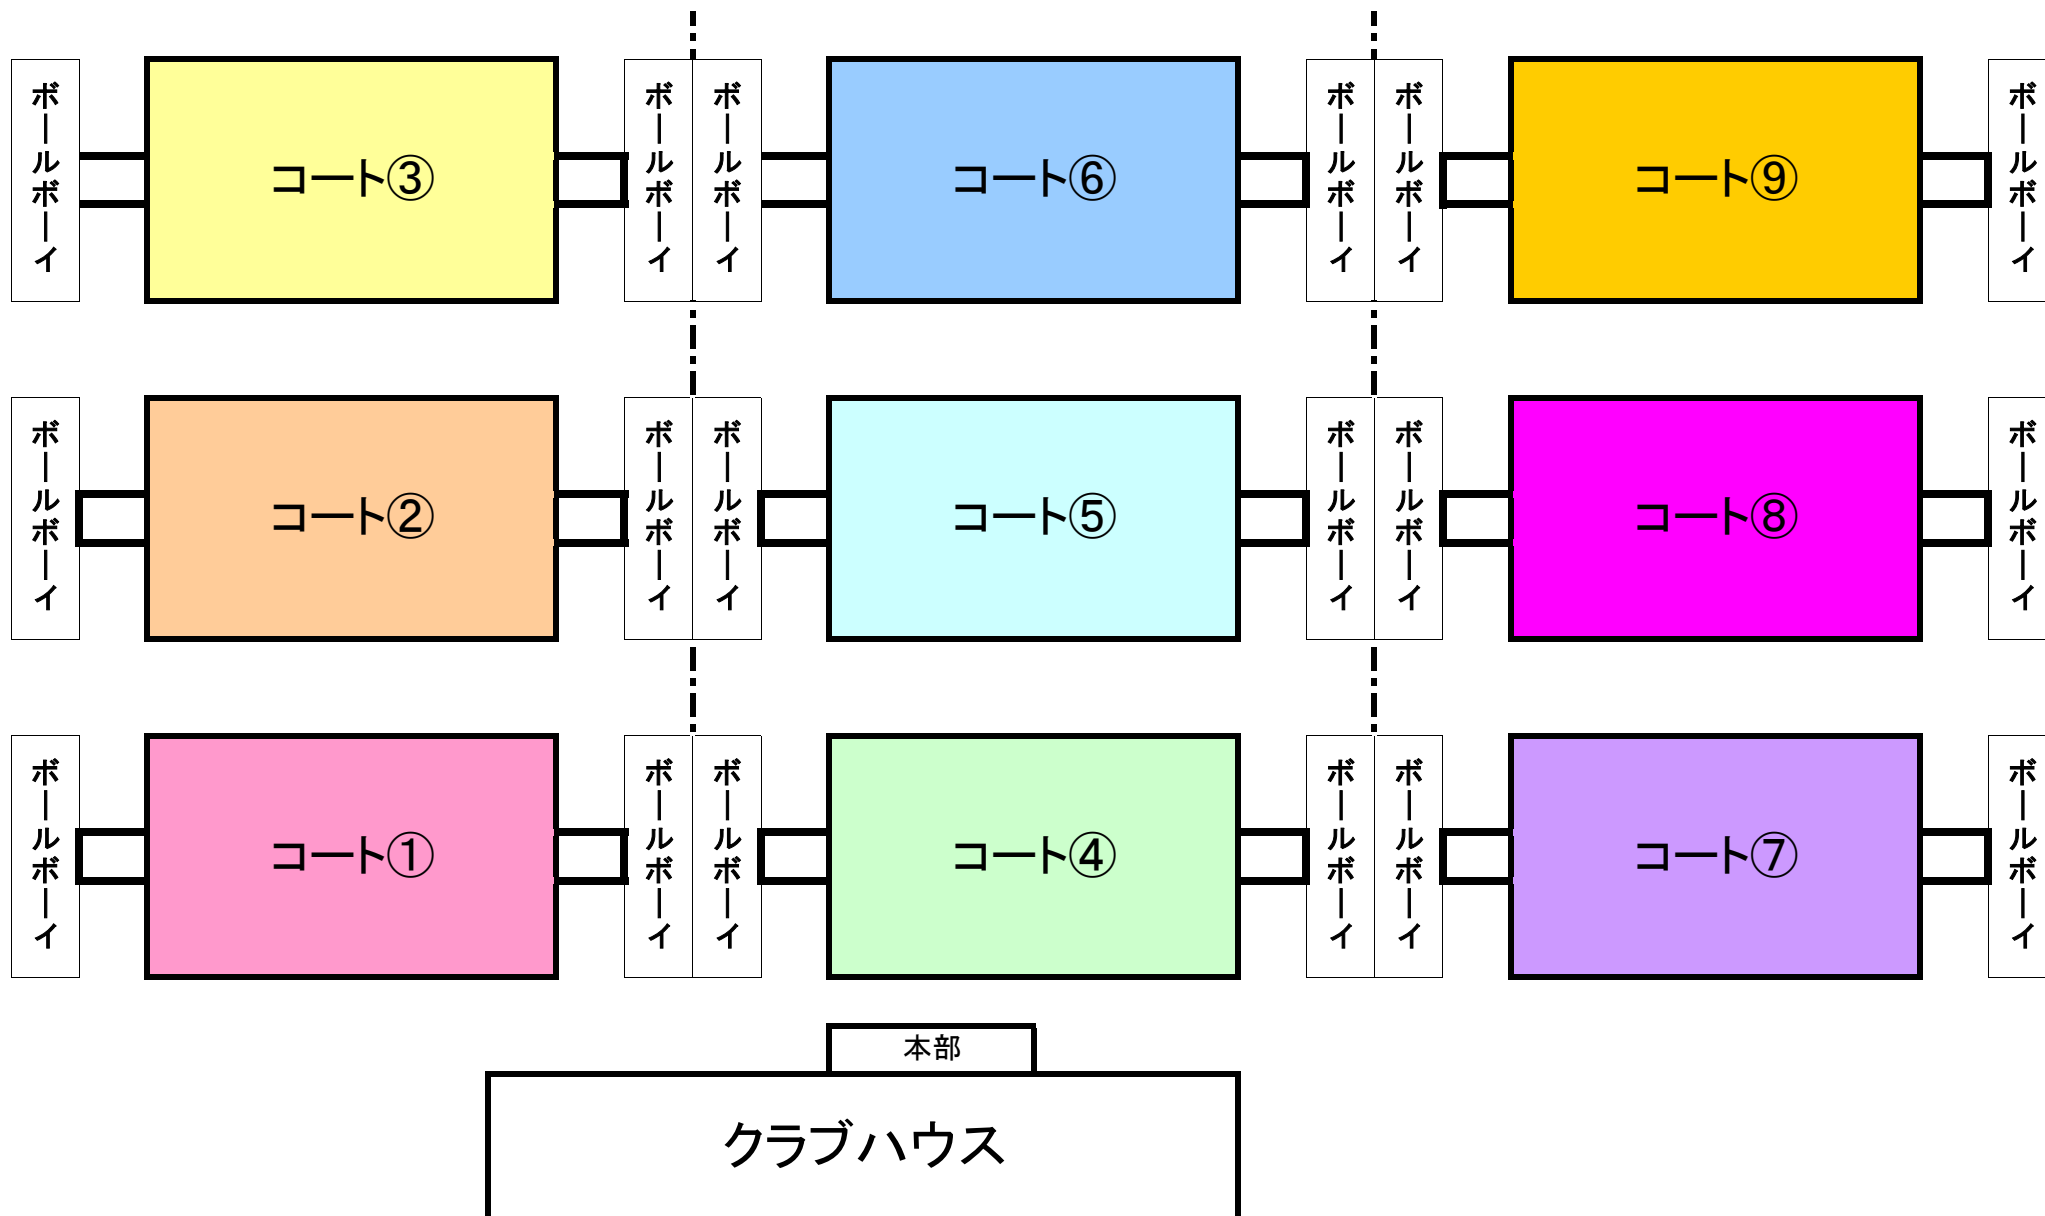

JFAフットボールデー2009大分県サッカー協会 人工芝グラウンド U-9 会場図